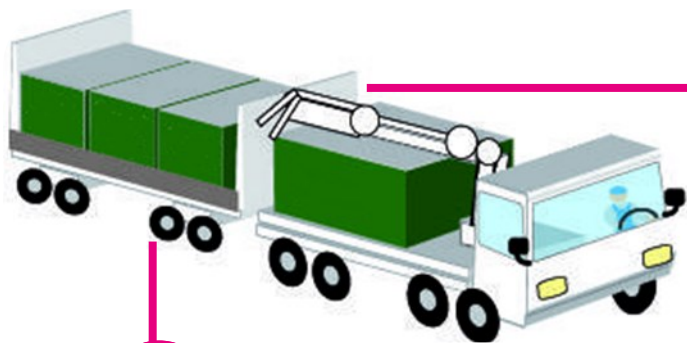

La déchetterie mobile est un service de proximité mis en place par le SMICTOM NORD AVEYRON. Il s'adresse en priorité aux habitants des communes éloignées des déchetteries fixes.

COMMENT CA MARCHE ?

1

La déchetterie mobile est acheminée par camion.

2

Les bennes sont placées autour de la remorque qui fait office de quai.

3

A l'ouverture de la déchetterie, les usagers peuvent engager leur véhicule (de moins de 3,5 tonnes) sur le quai pour décharger leurs déchets dans les bennes appropriées !