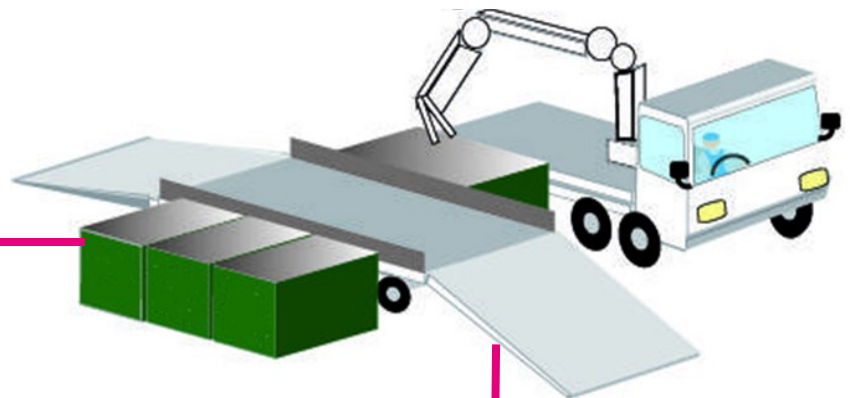

La déchetterie mobile est un service de proximité mis en place par le SMICTOM NORD AVEYRON. Il s'adresse en priorité aux habitants des communes éloignées des déchetteries fixes.

COMMENT CA MARCHE ?

1

La déchetterie mobile est acheminée par camion.

2

Les bennes sont placées autour de la remorque qui fait office de quai.

3

A l'ouverture de la déchetterie, les usagers peuvent engager leur véhicule (de moins de 3,5 tonnes) sur le quai pour décharger leurs déchets dans les bennes appropriées !