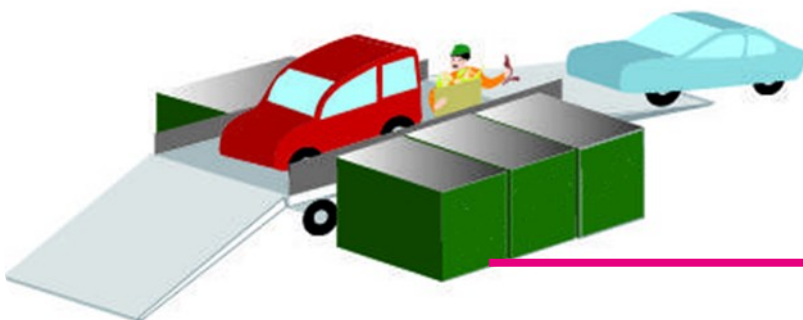

La déchetterie mobile est un service de proximité mis en place par le SMICTOM NORD AVEYRON. Il s'adresse en priorité aux habitants des communes éloignées des déchetteries fixes.

COMMENT CA MARCHE ?

1

La déchetterie mobile est acheminée par camion.

2

Les bennes sont placées autour de la remorque qui fait office de quai.

3

A l'ouverture de la déchetterie, les usagers peuvent engager leur véhicule (de moins de 3,5 tonnes) sur le quai pour décharger leurs déchets dans les bennes appropriées !