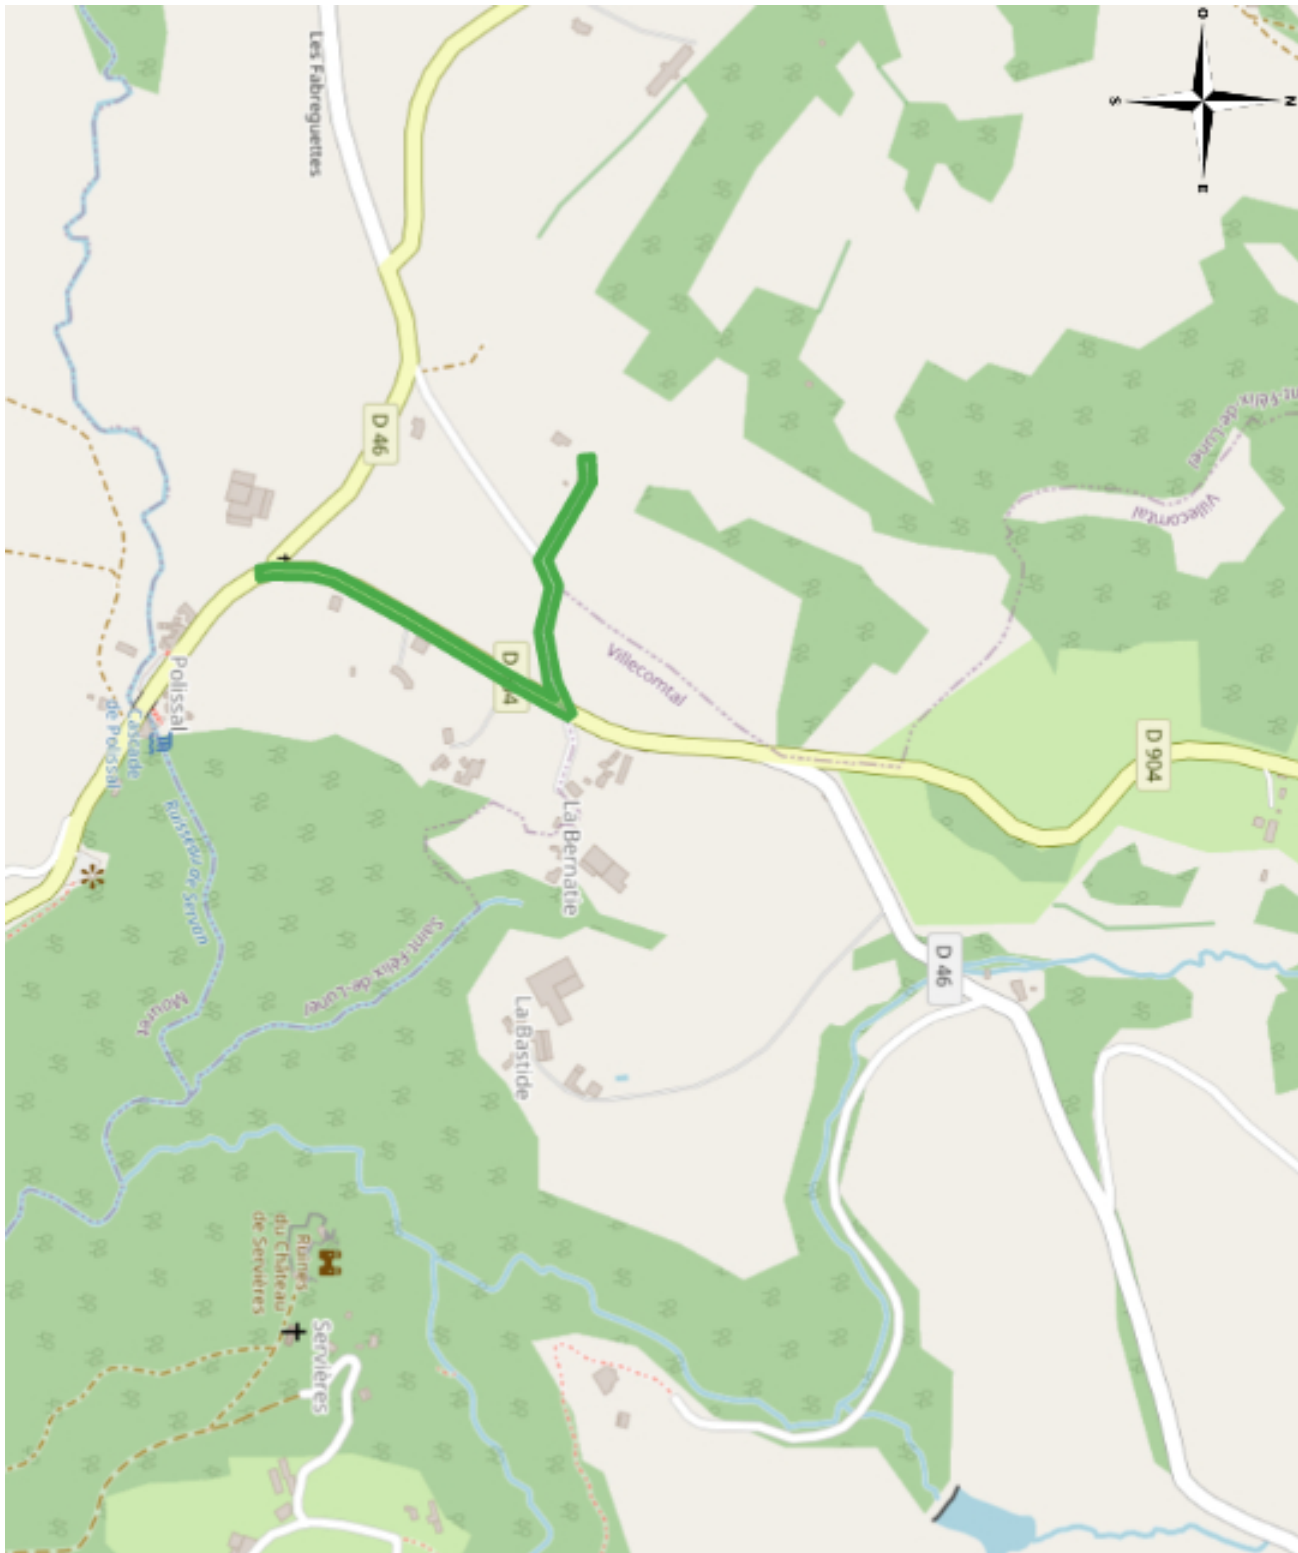

Coordonnées : <gml:Polygon srsName="EPSG:4171"><gml:exterior><gml:LinearRing><gml:posList srsDimension="2">2.550004 44.555714 2.550009 44.555713 2.550924 44.555334 2.551222 44.555431 2.551229 44.555432 2.55177 44.555334 2.552338 44.555411 2.552728 44.555544 2.552788 44.555498 2.552375 44.554974 2.552375 44.554974 2.551645 44.554114 2.551183 44.553516 2.551123 44.553347 2.551112 44.553023 2.551128 44.552947 2.551136 44.552902 2.551012 44.55289 2.550986 44.553018 2.550986 44.553018 2.550997 44.553359 2.550997 44.55336 2.551065 44.553549 2.551066 44.55355 2.551536 44.554159 2.551536 44.554159 2.552266 44.55502 2.552557 44.555387 2.552378 44.555325 2.552377 44.555325 2.551767 44.555243 2.551764 44.555243 2.551237 44.555339 2.550925 44.555239 2.55091 44.555239 2.549977 44.555624 2.549771 44.555613 2.549708 44.55561 2.549699 44.5557 2.550004 44.555714</gml:posList></gml:LinearRing></gml:exterior></gml:Polygon>